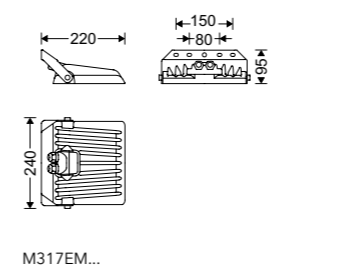

M317EMWLED3840-S
M317EMWLED3865-S

M317EM...