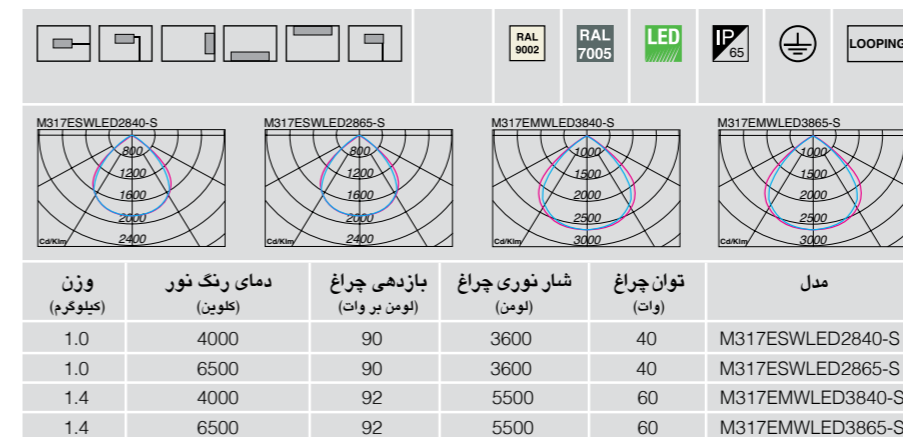

• این مدل چراغ‌ها به رنگ شیری نیز عرضه می‌شود. (M317...-W)

• Available also in milk white powder coated finishing. (M317...-W)