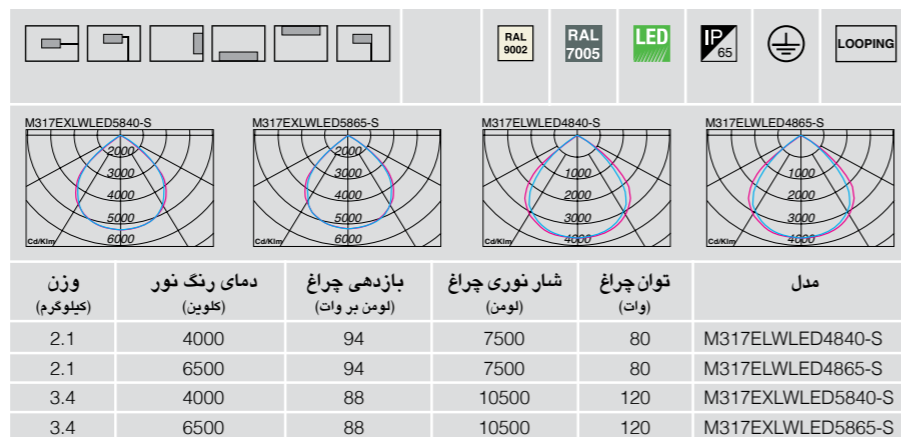

M317EXLWLED5840-S  
M317EXLWLED5865-S

M317ELWLED4840-S  
M317ELWLED4865-S

M317EX...

M317EL...

PD56- Bracket

براکت‌های لوله از جنس آلومینیوم ریخته‌گری برای لوله‌هایی به قطر ۵ و ۶ سانتی‌متر برای نصب به صورت عمودی چراغ