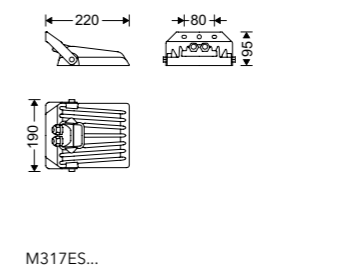

M317ESWLED2840-S
M317ESWLED2865-S

M317ES...